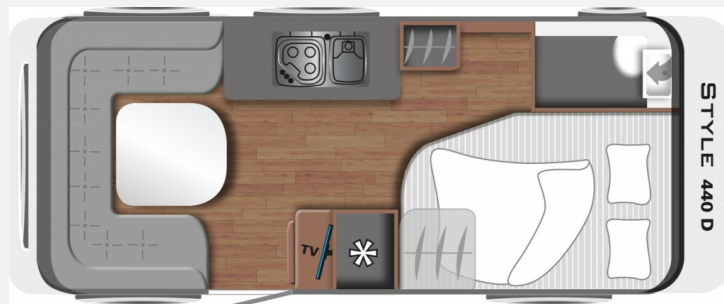

Exposé

LMC Style 440 D Französisches Bett 1500kg

24.990,- €

MwSt. ausweisbar

Fahrzeug

Grundriss

Technische Daten

Modell-/Baujahr	2024
Anzahl der Achsen	1
Anzahl Schlafplätze	4
Gesamtlänge	682 cm
Gesamtbreite	233 cm
Höhe	261 cm
Innenhöhe	198 cm
Umlaufmaß	962 cm
Aufbaulänge	560 cm
Masse in fahrber. Zustand	1154 kg
techn. zul. Gesamtmasse	1500 kg
Heizung	Heizung Umluft 3004 S
Kühlschrankvolumen	131 l
Wasservorrat	44 l
Abwassertankvolumen	25 l
Polster	Wohnwelt Fenit
Farbe	weiß
	Doppel-/franz. Bett

Sofort verfügbar!

UVP des Herstellers: 27.720,00?

Wir bieten einen neuen **LMC Style 440 D** mit **Französischen Bett** und bis zu **4 Schlafplätzen** aus dem **Modelljahr 2024**.

Freundliches Eichendekor kombiniert mit feinem Salbeigrün, hellen Akzenten und einem Boden in Betonoptik machen den Style zu einem echten Hingucker. Neben dem modernen, skandinavischen Charme bietet der flexible Allrounder folgende TOP-Ausstattung:

- Beleuchtete Dachhaube über Sitzgruppe
- Unterboden aus XPS-Schaum und PU-Leisten
- GFK-Unterboden, -Bug, -Dach und -Heck
- 12-Jahre Aufbau-Dichtheitsgarantie
- Bug Bettmaß: 210 x 144 - 110 cm
- Bettumbau Sitzgruppe: 212 x 132 - 148 cm