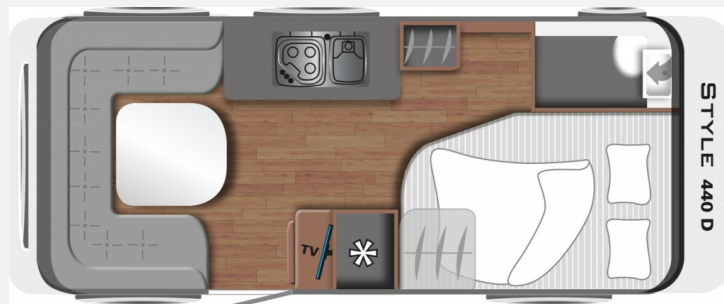

Exposé

LMC Style 440 D Französisches Bett 1500kg

24.990,- €

MwSt. ausweisbar

Fahrzeug

Grundriss

Technische Daten

<b>Modell-/Baujahr</b>	2024
<b>Anzahl der Achsen</b>	1
<b>Anzahl Schlafplätze</b>	4
<b>Gesamtlänge</b>	682 cm
<b>Gesamtbreite</b>	233 cm
<b>Höhe</b>	261 cm
<b>Innenhöhe</b>	198 cm
<b>Umlaufmaß</b>	962 cm
<b>Aufbaulänge</b>	560 cm
<b>Masse in fahrber. Zustand</b>	1154 kg
<b>techn. zul. Gesamtmasse</b>	1500 kg
<b>Heizung</b>	Heizung Umluft 3004 S
<b>Kühlschrankvolumen</b>	131 l
<b>Wasservorrat</b>	44 l
<b>Abwassertankvolumen</b>	25 l
<b>Polster</b>	Wohnwelt Fenit
<b>Farbe</b>	weiß
	Doppel-/franz. Bett

**Sofort verfügbar!**

**UVP des Herstellers: 27.720,00?**

Wir bieten einen neuen **LMC Style 440 D** mit **Französischen Bett** und bis zu **4 Schlafplätzen** aus dem **Modelljahr 2024**.

Freundliches Eichendekor kombiniert mit feinem Salbeigrün, hellen Akzenten und einem Boden in Betonoptik machen den Style zu einem echten Hingucker. Neben dem modernen, skandinavischen Charme bietet der flexible Allrounder folgende TOP-Ausstattung:

- Beleuchtete Dachhaube über Sitzgruppe
- Unterboden aus XPS-Schaum und PU-Leisten
- GFK-Unterboden, -Bug, -Dach und -Heck
- 12-Jahre Aufbau-Dichtheitsgarantie
- Bug Bettmaß: 210 x 144 - 110 cm
- Bettumbau Sitzgruppe: 212 x 132 - 148 cm