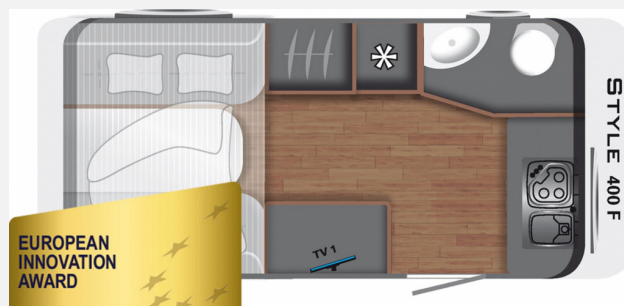

Exposé

LMC Style 400 F Dusche Klappbett 1500kg 2024

24.790,- €

MwSt. ausweisbar

Fahrzeug

Grundriss

Technische Daten

Modell-/Baujahr	2024
Anzahl der Achsen	1
Anzahl Schlafplätze	2
Gesamtlänge	583 cm
Gesamtbreite	232 cm
Höhe	261 cm
Innenhöhe	198 cm
Umlaufmaß	864 cm
Aufbaulänge	462 cm
Masse in fahrber. Zustand	1068 kg
techn. zul. Gesamtmasse	1500 kg
Kühlschrankvolumen	131 l
Wasservorrat	44 l
Abwassertankvolumen	25 l
Polster	Dunit
Farbe	weiß
	Mittelsitzgruppe
	Doppel-/franz. Bett

Sofort verfügbar!

UVP des Herstellers: 26.315,-? Wir bieten einen neuen **LMC Style 400 F** mit einem praktischen **Klappbett** und einer **Bugküche** aus dem **Modelljahr 2024**. Freundliches Eichendekor kombiniert mit feinem Salbeigrün, hellen Akzenten und einem Boden in Betonoptik machen den Style zu einem echten Hingucker. Neben dem modernen, skandinavischen Charme bietet der flexible Allrounder folgende TOP Ausstattung: