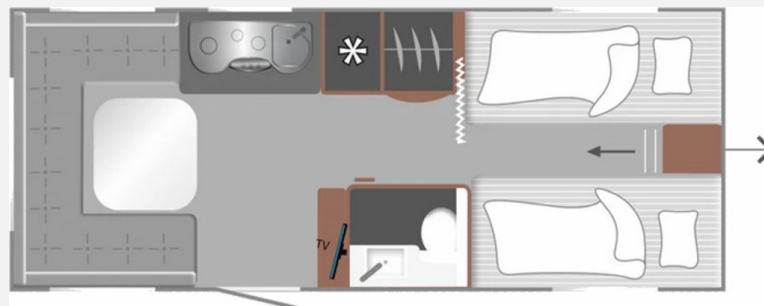

Exposé

LMC Tandero 500 E 1800kg Einzelbetten GFK

22.990,- €

MwSt. ausweisbar

Fahrzeug

Grundriss

Technische Daten

<b>Modell-/Baujahr</b>	2023
<b>Anzahl der Achsen</b>	1
<b>Anzahl Schlafplätze</b>	4
<b>Gesamtlänge</b>	757 cm
<b>Gesamtbreite</b>	232 cm
<b>Höhe</b>	261 cm
<b>Innenhöhe</b>	198 cm
<b>Umlaufmaß</b>	1040 cm
<b>techn. zul. Gesamtmasse</b>	1800 kg
<b>Heizung</b>	Heizung Umluft Truma 3004
<b>Kühlschranksvolumen</b>	131 l
<b>Wasservorrat</b>	44 l
<b>Abwassertankvolumen</b>	25 l
<b>Farbe</b>	weiß
	Einzelbett