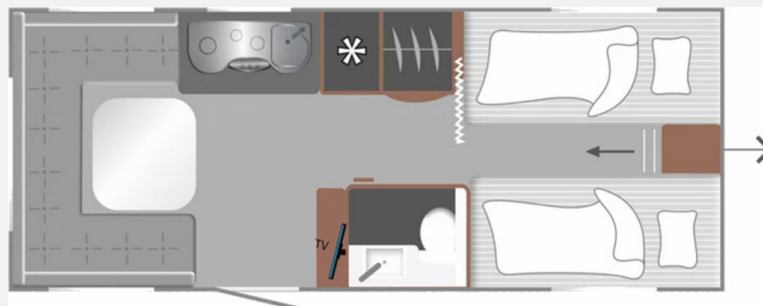

Exposé

LMC Tandero 500 E 1800kg Einzelbetten GFK

22.990,- €

MwSt. ausweisbar

Fahrzeug

Grundriss

Technische Daten

Modell-/Baujahr	2023
Anzahl der Achsen	1
Anzahl Schlafplätze	4
Gesamtlänge	757 cm
Gesamtbreite	232 cm
Höhe	261 cm
Innenhöhe	198 cm
Umlaufmaß	1040 cm
techn. zul. Gesamtmasse	1800 kg
Heizung	Heizung Umluft Truma 3004
Kühlschrankvolumen	131 l
Wasservorrat	44 l
Abwassertankvolumen	25 l
Farbe	weiß
	Einzelbett