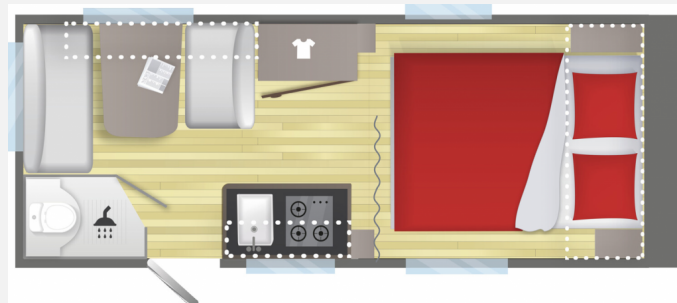

Sterckeman Easy 460CP Dusche Queensbett 2024 Heizung

21.390,- €

MwSt. ausweisbar

Technische Daten

Modell-/Baujahr	2024
Anzahl der Achsen	1
Anzahl Schlafplätze	4
Gesamtlänge	670 cm
Gesamtbreite	210 cm
Höhe	258 cm
Innenhöhe	195 cm
Umlaufmaß	974 cm
Aufbaulänge	557 cm
Masse in fahrber. Zustand	972 kg
techn. zul. Gesamtmasse	1300 kg
Heizung	Truma Gasheizung 3004
Kühlschrankvolumen	85 l
Wasservorrat	50 l
Abwassertankvolumen	30 l
Steckdosen 230V	4
Farbe	weiß
	Seitensitzgruppe
	Queensbett