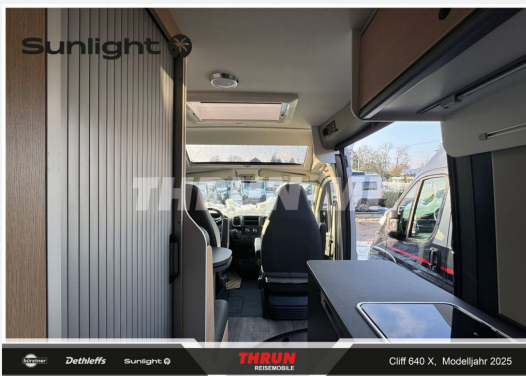

THRUN
REISEMOBILE

Sunlight

THRUN
CARAVAN-PARK

Adresse / Kontakt

Kölner Straße 159 / 161
45481 Mülheim an der Ruhr

Tel.: +49 208 466 811 0
Mail: info@thrun-mh.de

THRUN-MH   Kölner Straße 159/161, 45481 MH

Verkäufer

WVG Caravan-Park Thrun GmbH
Team TRM
Kölner Str. 159-161
45481 Mülheim an der Ruhr

☎ +49 208 466 811 37

✉ info@thrun-mh.de