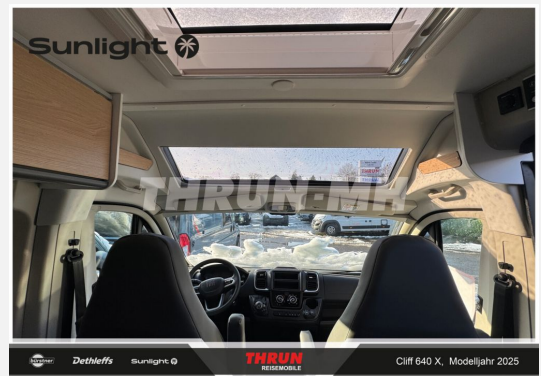

Sunlight

VERKÄUFER-TEAM

TORSTEN LANG

✉ torsten.lang@thrun-imb.de
☎ 0208 / 466 811 30

JÖRG KLEIMANN

✉ joerg.kleimann@thrun-imb.de
☎ 0208 / 466 811 32

THRUN REISEMOBILE

Kölner Straße 159/161, 45481 MH

Sunlight

AUSSTATTUNG & POLSTER

Green Trail

Performance Grey

Adventure

Black Flow / Dyna White / Active Grey

Cliff X Innenraum Ansicht / Ambiente

THRUN REISEMOBILE

Kölner Straße 159/161, 45481 MH