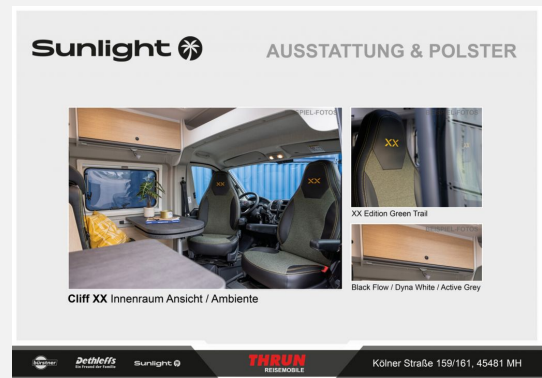

Beschreibung

- Editionsausstattung XX 600 (Fiat Ducato 3.500 kg - 2.2 Multijet - 103 kW / 140 PS Euro 6 - 6-Gang-Schaltgetriebe, Schwarz metallic, XX Editionsbelegung, Mobiles Internet (WiFi / LTE Antenne inkl. Router), Wohnwelt XX Edition, Markise (schwarz), Panoramadachhaube 70 x 50 cm, Duschausstattung (Brausekopf ausziehbar, Duschvorhang, Führungsschiene, Brausehalter), Fenster im Bad, Kleiderstange in der Nasszelle, Breite Einstiegsstufe, Drehplatte für Tischerweiterung an der Sitzgruppe, Stoßfänger lackiert, Skid Plate Schwarz, Nebelscheinwerfer, Lenkrad & Schaltknäuf in Lederausführung, Luftauslässe mit Applikationen Silber (Techno-Trim), 16" Alufelgen schwarz matt)
- Faltverdunkelung
- Holzrost in der Dusche
- Kabelvorbereitung für Rückfahrkamera
- "Let´s Ride Deal" - Cliff ADV / XX / X (Um den Sonderrabatt in Anspruch nehmen zu können, muss das Fahrzeug auf den Käufer zugelassen werden.)

Irrtümer und Änderungen vorbehalten. Bilder und Beschreibungen sind keine verbindlichen Angaben. Bitte sprechen sie mit unserem Verkauf.

Ausstattung

- Lederlenkrad, Zentralverriegelung, Tempomat
- Markise
- Klimaanlage
- Kompressor-Kühlschrank

Irrtümer und Änderungen vorbehalten. Bilder und Beschreibungen sind keine verbindlichen Angaben. Bitte sprechen sie mit unserem Verkauf.

Bilder