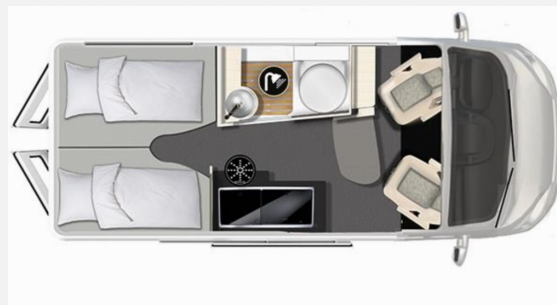

Kein Logo
vorhanden

Exposé

Karmann Mobil Dexter DE 600 Concept Paket, Automatik, CombiD6E

73.290,- €

MwSt. ausweisbar

Fahrzeug

Grundriss

Kein Logo
vorhanden

Technische Daten

Modell-/Baujahr	2024
Anzahl der Achsen	2
Leistung	103 KW / 140 PS
Umweltplakette	grün
Basisfahrzeug	Fiat Ducato
Motordetails	2,3 ltr
Getriebe	Automatik
Antriebsart	Frontantrieb
Anzahl Schlafplätze	2
Gesamtlänge	599 cm
Gesamtbreite	205 cm
Höhe	257 cm
Innenhöhe	189 cm
Aufbauart	Campervan
Masse in fahrber. Zustand	2884 kg
techn. zul. Gesamtmasse	3500 kg
Zuladung	616 kg
Infrastruktur	WC
Liegeflächen	Einzelbett (192x80+ 187x80)
Sitze mit Gurt	2
Radstand	4035 cm
Anhängerlast (gebremst)	2000 kg
Kraftstoff	Diesel
Heizung	Truma Combi D 6 E
Kühlschrankvolumen	70 l
Wasservorrat	85 l
Abwassertankvolumen	75 l
Ladegerät	17 A
Batterie	120 Ah
Steckdosen 230V	3
Steckdosen 12V	1
Steckdosen USB	2
Farbe	weiß
	Einzelbett

Kein Logo
vorhanden

Beschreibung

- Concept Paket DE540-DE600 (140 PS Motor, Traction + Hill Descent Control, Kraftstofftank 90L, Lenkradbedienelemente, Lederlenkrad und Lederschaltknäuf, schwarzer Kühlergrill, Lackierte Frontstoßstange, Verdunklungssystem für Fahrerhaus, Mückengittertür, Außenbeleuchtung, Captain-Chair-Sitze)
- Automatikgetriebe Fiat
- Alufelgen 16"
- Lackierung Weiß
- Polsterstoff "Capri"
- Heizung Combi D 6 E