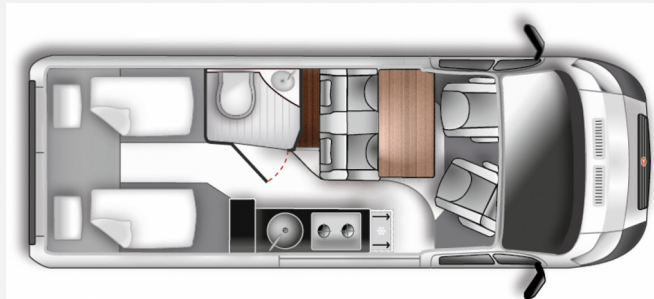

Exposé

Westfalia Amundsen 640 E Chassis Plus Paket KLIMA

49.950,- €

Differenzbesteuerung gemäß §25a

Fahrzeug

Grundriss