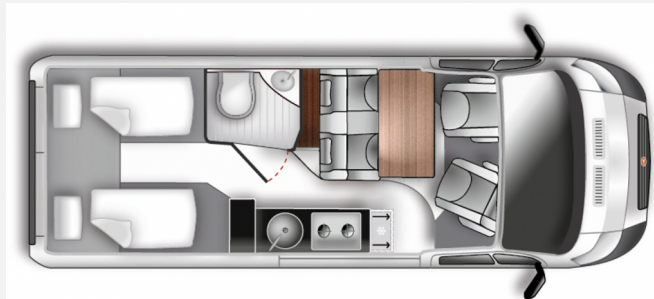

Kein Logo
vorhanden

Exposé

Westfalia Amundsen 640 E Chassis Plus Paket KLIMA

49.950,- €

Differenzbesteuerung gemäß §25a

Fahrzeug

Grundriss