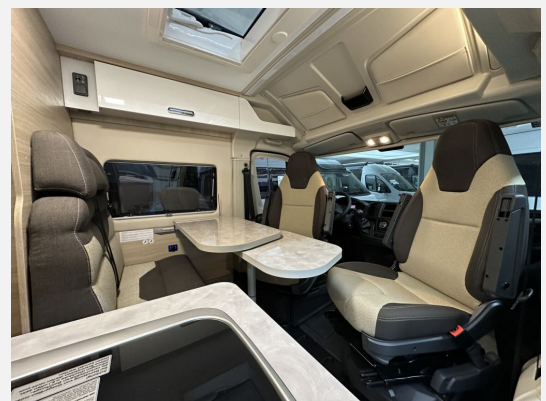

Beschreibung

- Sondermodell 10 Jahre Forster (Motorisierung 140PS, Travel Line, Comfort Line, Lackierung Expedition Grey)
- Heizung Combi D4
- Travel Line Van (FIX AND GO, 35 L chassis (541:599), Lenkradbedienelemente, Elektrisch einklappbare Außenspiegel, Radiovorbereitung mit DAB, Mückengittertür, Fahrerhausverdunklung, Elektrische Trittstufe, Tischverweiterung, Midi Heki Frontbereich)
- Comfort Line Van (Nebelscheinwerfer mit Abbiegelicht, Frontstoßfänger in Wagenfarbe lackiert, 16 Alufelgen, Rückfahrkamera, Traction+ and Hill Descent Control)
- Aufbauatterie

Ausstattung

- Multifunktionslenkrad, Lederlenkrad, Zentralverriegelung, ABS, ESP, Rußpartikelfilter, Servolenkung, Tempomat
- Rollrost
- Klimaanlage, Standheizung Fahrerhaus
- Kompressor-Kühlschrank
- DAB Radio, Rückfahrkamera
- Isofix

Bilder