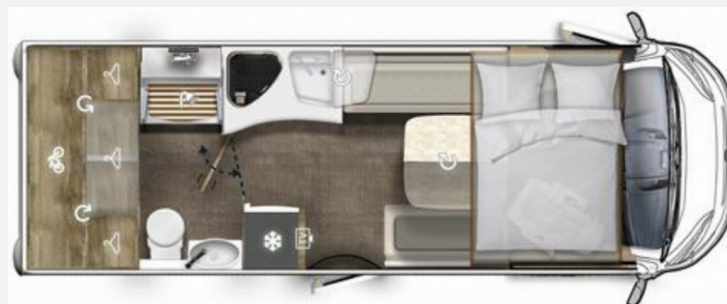

Exposé

Eura Mobil Integra Line IL 695 LF EX-Neupreis 112360,- Euro

85.950,- €

MwSt. ausweisbar

Fahrzeug

Grundriss