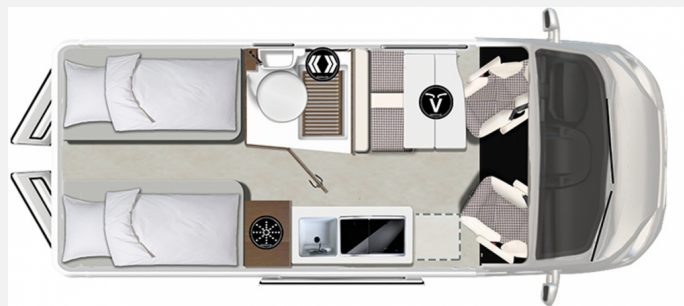

Kein Logo
vorhanden

Exposé

Karmann Mobil Davis Lifestyle 620 Concept-Paket Automatik
Solar Skyroof

64.950,- €

MwSt. ausweisbar

Fahrzeug

Grundriss

Kein Logo
vorhanden

Technische Daten

| | |
|----------------------------------|-----------------------------|
| Modell-/Baujahr | 2022 |
| Anzahl der Achsen | 2 |
| Leistung | 103 KW / 140 PS |
| Umweltplakette | grün |
| Schadstoffklasse/-norm | Euro 6d |
| Basisfahrzeug | Fiat Ducato |
| Getriebe | Automatik |
| Antriebsart | Frontantrieb |
| Anzahl Schlafplätze | 3 |
| Gesamtlänge | 636 cm |
| Gesamtbreite | 205 cm |
| Höhe | 261 cm |
| Innenhöhe | 186 cm |
| Aufbauart | Campervan |
| techn. zul. Gesamtmasse | 3500 kg |
| Infrastruktur | WC |
| Liegeflächen | Einzelbett (191x77+ 178x75) |
| Sitze mit Gurt | 4 |
| Radstand | 403 cm |
| Kraftstoff | Diesel |
| Heizung | Combi D 4 |
| Kühlschrankschrankvolumen | 80 l |
| Wasservorrat | 100 l |
| Abwassertankvolumen | 90 l |
| Ladegerät | 15 A |
| Batterie | 95 Ah |
| Steckdosen 230V | 2 |
| Steckdosen 12V | 1 |
| Steckdosen USB | 3 |
| Farbe | grau |
| | Seitensitzgruppe |
| | Einzelbett |

– Alufelgen 16"

– Einparkhilfe (Rückfahrsonar)

– Lackierung Expedition Grey

– Zusatzbett für 1 Person (Umbau Sitzgruppe)

– Fahrradträger für 2 Fahrräder

– Solarpanel

– Automatikgetriebe Fiat

– Panorama-Dachfenster Skyroof Davis