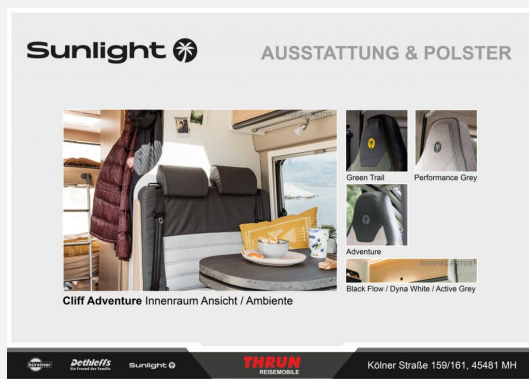

Beschreibung

- Editionsausstattung Adventure 600 (Fiat Ducato 3.500 kg - 2.2 Multijet - 103 kW / 140 PS Euro 6 - 6-Gang-Schaltgetriebe, Fiat Weiß, Adventure Beklebung, Wohnwelt Adventure, Markise (schwarz), Panoramadachhaube 70 x 50 cm, Duschausstattung (Brausekopf ausziehbar, Duschvorhang, Führungsschiene, Brausehalter), Fenster im Bad, Kleiderstange in der Nasszelle, Breite Einstiegsstufe, Drehplatte für Tischerweiterung an der Sitzgruppe, Stoßfänger lackiert, Skid Plate Schwarz, Nebelscheinwerfer, Lenkrad & Schaltknauf in Lederausführung, Luftauslässe mit Applikationen Silber (Techno-Trim), 16" Alufelgen Bi-Color)
- Wohnwelt Adventure
- Lanzarote Grau
- Fiat Ducato 3.500 kg - 2.2 Multijet - 103 kW / 140 PS Euro 6 - 8-Gang-Automatikgetriebe
- Alufelgen Bicolor bei Automatik
- Holzrost in der Dusche
- faltverdunkelung
- "Let´s Ride Deal" - Cliff ADV / XX / X (Um den Sonderrabatt in Anspruch nehmen zu können, muss das Fahrzeug auf den Käufer zugelassen werden.)

Irrtümer und Änderungen vorbehalten. Bilder und Beschreibungen sind keine verbindlichen Angaben. Bitte sprechen sie mit unserem Verkauf.

Ausstattung

- Lederlenkrad, Zentralverriegelung, Servolenkung, Tempomat
- Markise
- Klimaanlage
- Kompressor-Kühlschrank

Irrtümer und Änderungen vorbehalten. Bilder und Beschreibungen sind keine verbindlichen Angaben. Bitte sprechen sie mit unserem Verkauf.

Bilder