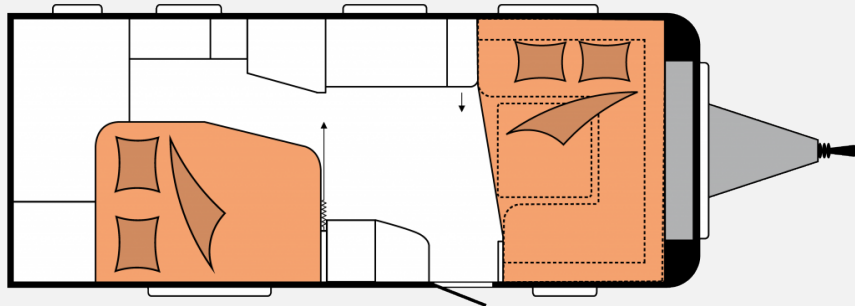

## Technische Daten

<b>Modell-/Baujahr</b>	2025, 1/2025
<b>Anzahl der Achsen</b>	1.00
<b>Anzahl Schlafplätze</b>	4
<b>Gesamtlänge</b>	757.00 cm
<b>Gesamtbreite</b>	250.00 cm
<b>Höhe</b>	264.00 cm
<b>Innenhöhe</b>	195.00 cm
<b>Umlaufmaß</b>	1016.00 cm
<b>Aufbaulänge</b>	640.00 cm
<b>Leergewicht</b>	1516.00 kg
<b>Masse in fahrber. Zustand</b>	1616.90 kg
<b>techn. zul. Gesamtmasse</b>	2000.00 kg
<b>Zuladung</b>	383.10 kg
<b>Infrastruktur</b>	WC
<b>Liegeflächen</b>	Französisches Bett (199 X 139 / 115) Bettumbau Sitzgruppe (223 X 160 / 130)
<b>Kühlschrankvolumen</b>	133 l
<b>Gefriervolumen</b>	12 l
<b>Wasservorrat</b>	7.00 l
<b>Abwassertankvolumen</b>	23.50 l
<b>Polster</b>	Cara
<b>Führerscheinklasse</b>	BE
	Rundsitzgruppe
	Doppel-/franz. Bett