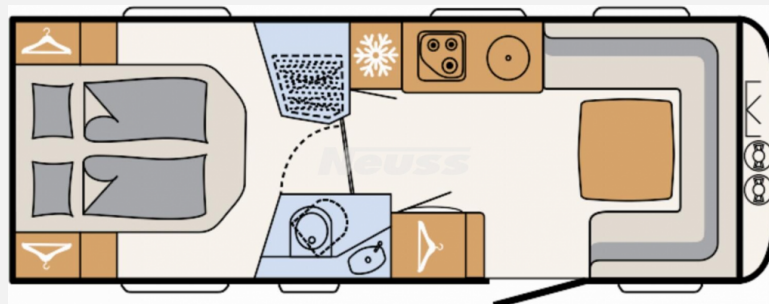

Exposé

Dethleffs Beduin Scandinavia 550 RD

52.301,- €

MwSt. ausweisbar

Fahrzeug

Grundriss

Technische Daten

Modell-/Baujahr	2024
Anzahl Schlafplätze	3
Gesamtlänge	806 cm
Gesamtbreite	230 cm
Höhe	265 cm
Innenhöhe	198 cm
Umlaufmaß	1078 cm
Aufbaulänge	675 cm
Masse in fahrber. Zustand	1701 kg
techn. zul. Gesamtmasse	2000 kg
Zuladung	299 kg
Infrastruktur	WC
Liegeflächen	queensbed (195x150)
Polster	Amposta
Farbe	weiß
	Queensbett

Beschreibung

- Winterkomfort-Paket Premium (Warmwasser-Fußbodenheizung (nur i. Verb. mit SA 205), Beheizter und isolierter 42 Liter Abwassertank, Abwasserleitungen isoliert und beheizt, Elektrik-Autark Ausstattung, Rahmenfenster (nicht möglich für Bug- und Heckfenster), XPS-Isolierung Bug, Heck und Seiten (abhängig von Fahrzeuggröße))
- Dusch-Paket (Duschausstattung inkl. Duscharmatur und -vorhang, City-Wasseranschluss)
- Auflastung 2.000 kg (inkl. Alurad 225/70 R15 C LI112)
- Stauraumklappe hinten links 648x348 mm
- Stauraumklappe vorne rechts 1069x299 mm
- 7-Zonen-Doppelbettmatratze aus klimaregulier. Material mit Watergel-Auflage
- Küchenverbreiterung klappbar
- Wohnwelt Amposta