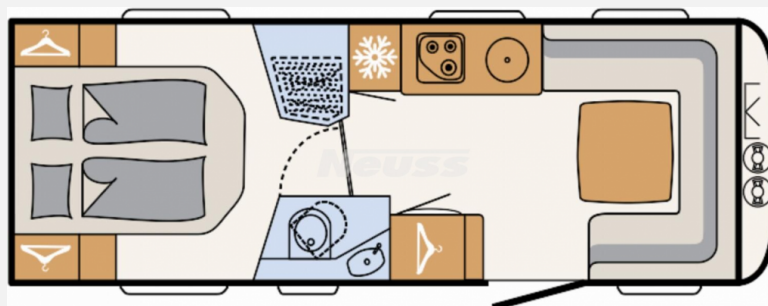

Exposé

Dethleffs Beduin Scandinavia 550 RD

52.301,- €

MwSt. ausweisbar

Fahrzeug

Grundriss

Technische Daten

Modell-/Baujahr	2024
Anzahl Schlafplätze	3
Gesamtlänge	806 cm
Gesamtbreite	230 cm
Höhe	265 cm
Innenhöhe	198 cm
Umlaufmaß	1078 cm
Aufbaulänge	675 cm
Masse in fahrber. Zustand	1701 kg
techn. zul. Gesamtmasse	2000 kg
Zuladung	299 kg
Infrastruktur	WC
Liegeflächen	queensbed (195x150)
Polster	Amposta
Farbe	weiß
	Queensbett

Beschreibung

- Winterkomfort-Paket Premium (Warmwasser-Fußbodenheizung (nur i. Verb. mit SA 205), Beheizter und isolierter 42 Liter Abwassertank, Abwasserleitungen isoliert und beheizt, Elektrik-Autark Ausstattung, Rahmenfenster (nicht möglich für Bug- und Heckfenster), XPS-Isolierung Bug, Heck und Seiten (abhängig von Fahrzeuggröße))
- Dusch-Paket (Duschausstattung inkl. Duscharmatur und -vorhang, City-Wasseranschluss)
- Auflastung 2.000 kg (inkl. Alurad 225/70 R15 C LI112)
- Stauraumklappe hinten links 648x348 mm
- Stauraumklappe vorne rechts 1069x299 mm
- 7-Zonen-Doppelbettmatratze aus klimaregulier. Material mit Watergel-Auflage
- Küchenverbreiterung klappbar
- Wohnwelt Amposta