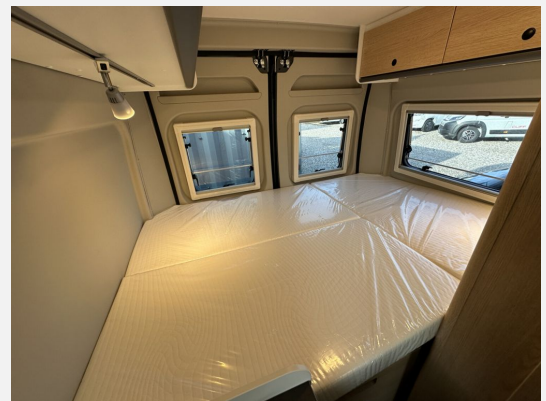

OSTSEE
CAMPING
PARTNER

IN DEUTSCHLAND GANZ OBEN.