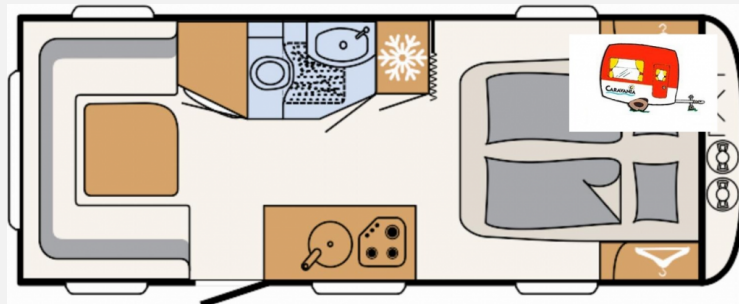

Exposé

Dethleffs Nomad 530 DR Combi/Autark/Mover

35.999,- €

MwSt. ausweisbar

Fahrzeug

SYSCARA®

Grundriss