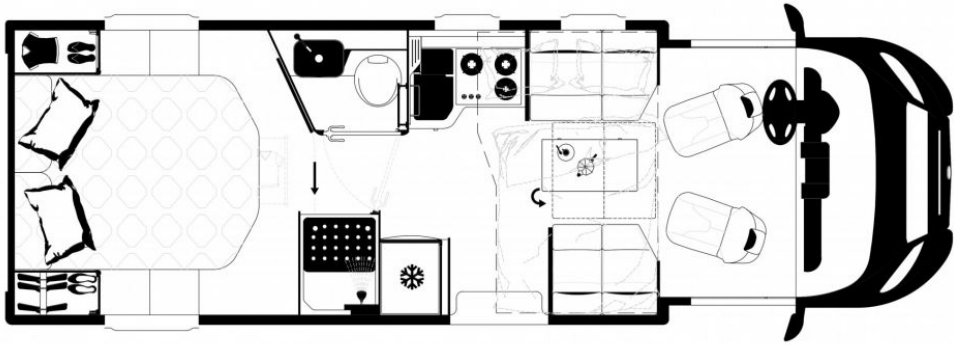

Exposé

Mobilvetta KROSSER 90, Markise, Solar, Lithium, Navi

94.888,- €

MwSt. ausweisbar

Fahrzeug

Technische Daten

Anzahl der Achsen	2
Leistung	132 KW / 179 PS
Umweltplakette	grün
Schadstoffklasse/-norm	Euro 6d
Basisfahrzeug	Ducato
Getriebe	Automatik
Anzahl Schlafplätze	4
Gesamtlänge	745 cm
Gesamtbreite	235 cm
Höhe	305 cm
Aufbauart	Teilintegriert
techn. zul. Gesamtmasse	4400 kg
Infrastruktur	Küche
Kraftstoff	Diesel
Farbe	weiß

Beschreibung

Modelljahr: 2024 **Grundriss:** Queensbett

Bezüge: Prestige

Chassis: Fiat Ducato

Motor: Multijet - Automatik

Antrieb: Vorderradantrieb

SONDERAUSSTATTUNG

- Neuwagen Saison 2024
- Verfügbarkeit Sofort
- Fiamma Markise 4,5m mit Wandabdichtung
- Lithium Batterie 100Ah
- Smart TV 24" Flachbildfernseher
- 180 PS
- 4.400 kg Chassis
- PAKET MATIC (9 Gang Automatikgetriebe)
- PAKET PREMIUM: Radio NAV 9" PIONEER Apple CarPlay / Android Auto; Rückfahrkamera ; Solar Panel 120 W
- 3 Jahres Kartenabonnement für Radio NAV 9" PIONEER
- PAKET SPORT PLUS: Lederlenkrad und -schaltknopf; Techno Silver Armaturenbrettdesign; TPMS - Reifendruck-Kontrollsystem; LED-Tagfahrlicht; Full LED Hauptscheinwerfer; SERIE BEI K-YACHT
- Elektrisches Hubbett
- 90l Dieseltank
- ISOFIX
- Garage mit Verankerungspunkten (Preis TBC)
- Transportkosten Mobilvetta, Zulassungspapiere