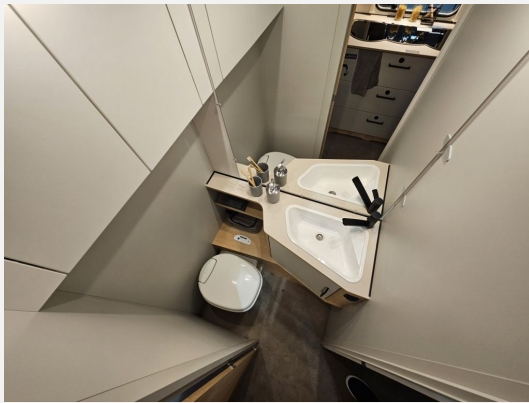

Kein Logo
vorhanden

Verkäufer

Autohaus Dehne
Herr Jan Janssen
Dorfstraße 86
26532 Großheide

☎ 04936 / 7134

FAX 04936 8131

✉ j.janssen@autohaus-dehne.de