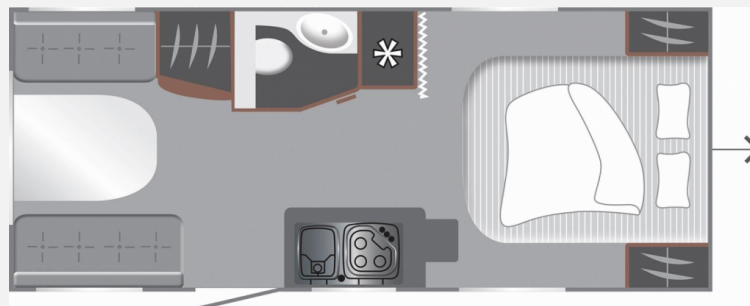

Kein Logo
vorhanden

Exposé

LMC Style 453 D

24.690,- €

MwSt. ausweisbar

Fahrzeug

Grundriss