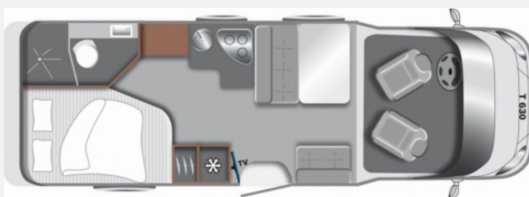

Irrtümer und Änderungen vorbehalten!

Ausstattung

- Lederlenkrad, Servolenkung, Tempomat, Multifunktionslenkrad, Rußpartikelfilter
- Markise
- Navigationssystem
- Radio DAB, WC

Irrtümer und Änderungen vorbehalten!

Bilder