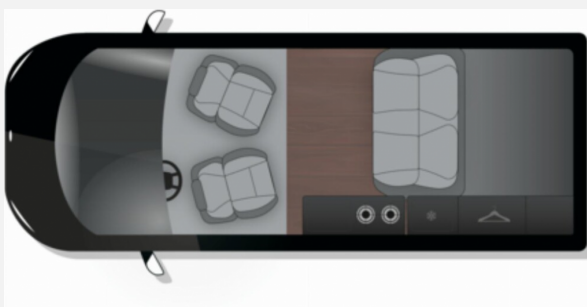

Exposé

Crosscamp Opel Flex

50.200,- €

MwSt. ausweisbar

Fahrzeug

Grundriss

Technische Daten

Modell-/Baujahr	2022
Erstzulassung	05/2024
TÜV	05/2025
Leistung	88 KW / 120 PS
km Stand	25000 km
Basisfahrzeug	Opel Zafira Life
Motordetails	1,5l
Getriebe	Schaltgetriebe
Anzahl Schlafplätze	4
Gesamtlänge	495 cm
Gesamtbreite	220 cm
Höhe	199 cm
Aufbauart	Campervan
Masse in fahrber. Zustand	2327 kg
techn. zul. Gesamtmasse	2830 kg
Zuladung	503 kg
Sitze mit Gurt	5
Anhängerlast (gebremst)	1800 kg
Anhängerlast (ungebremst)	750 kg
Kraftstoff	Diesel
Heizung	Diesel-Standheizung
Wasservorrat	10 l
Abwassertankvolumen	10 l
Polster	Textilpolster Harlekin schwarz
	TÜV neu, ehem. Mietfahrzeug
	Doppel-/franz. Bett

Beschreibung

- OPEL 1.5L D, 88 kW (120PS) Start/Stop 6-Gang Schaltgetriebe, Euro 6d mit Auflastung 2830 kg
- Multifunktionslederlenkrad
- Night Paket (Panorama-View Aufstelldach schwarz, Außenspiegelgehäuse und Seitenschutzleisten in Hochglanzschwarz)
- 16L Kühlbox im Heckschrank
- Anhängerkupplung, abnehmbar
- Gasabsperrenteil Butangasflaschen
- Quarz Silber Metallic
- Schwanenhalsleuchten mit USB Anschluss
- Standheizung mit Wandbedienpanel
- Steckdose 230V in der zweiten Sitzreihe
- Bei uns nachgerüstet:
- Crosscamp Markise Original