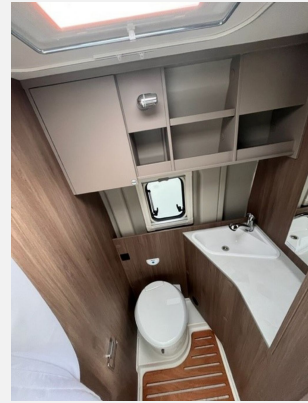

DÜRRWANG-MÖRLEIN

HYMER-CENTER-DORTMUND

DÜRRWANG-MÖRLEIN

Verkäufer

Dürrwang GmbH & co KG
Herr Team Fahrzeugverkauf
Gneisenaualle 15
44329 Dortmund

☎ 0231 9411650

FAX 0231 94116525

✉ info@duerrwang.de