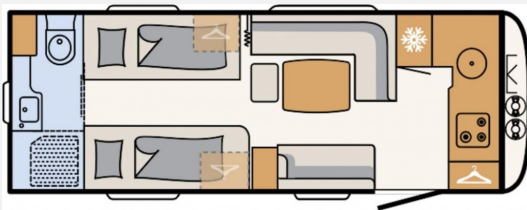

Beschreibung

- Dusch-Paket (Duschausstattung inkl. Duscharmatur und -vorhang, City-Wasseranschluss)
- Wohnwelt Amposta
- Auflastung 2.000 kg (inkl. Alurad 225/70 R15 C LI112)
- Bettumbau Einzelbetten zu Doppelbett
- Anrichte anstelle des Liegesofas (ggü. der Mittelsitzgruppe)
- TV-Lift

Wir bitten um Terminvereinbarung. Beachten Sie bitte das der Wagen vorort gekauft auch nachhaltig ist, denn der Händler vorort ist dann auch Ihr Ansprechpartner in Sachen Garantie/Gewährleistung und nur dann!

Wir nehmen Ihren gebrauchtes Wohnwagen in Zahlung oder im Auftragsverkauf. Wir arbeiten mit mehreren Banken zusammen und Sie können sich die günstigste aussuchen. Sprechen Sie uns hierzu an!

Finanzierung über Smava gewünscht? Dann bitten diesen Link kopieren und oben einfügen <https://kreditvergleich.smava.de/coop/antrag?refld=affxaf4f078d>

Viel mehr Fahrzeuge auf www.caravania.de -**Caravan oder Reisemobile** dann **Suche** und diese befüllen und schon finden Sie eine Auswahl Ihrer Wünsche.

Irrtümer und Änderungen vorbehalten. Masse im fahrbereiten Zustand beinhaltet keine Sonderausstattungen. Dekorationsware ist nicht im Preis kalkuliert.

Ausstattung

Irrtümer und Änderungen vorbehalten. Masse im fahrbereiten Zustand beinhaltet keine Sonderausstattungen. Dekorationsware ist nicht im Preis kalkuliert.

Bilder

Verkäufer

Caravania GmbH
Frau Susanne Siwek
Kirchheimer Str. 194
73265 Dettingen

☎ +49(0)7021/95085-23

FAX +49(0)7021/95085-55

✉ susanne.siwek@caravania.de