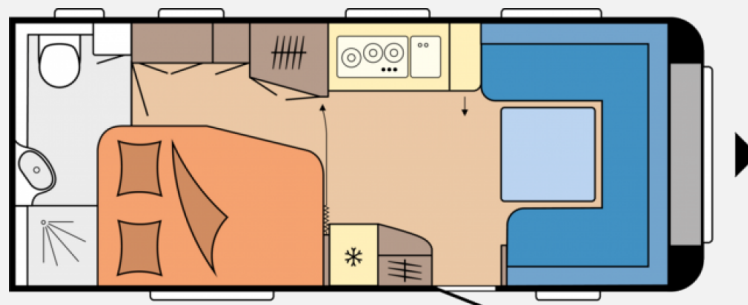

Exposé

Hobby Prestige 560 WFU

29.000,- €

MwSt. ausweisbar

Fahrzeug

Grundriss

Technische Daten

Modell-/Baujahr	2024
Anzahl der Achsen	1
Anzahl Schlafplätze	4
Gesamtlänge	756 cm
Gesamtbreite	250 cm
Höhe	263 cm
Innenhöhe	195 cm
Umlaufmaß	1016 cm
Aufbaulänge	640 cm
Masse in fahrber. Zustand	1456 kg
techn. zul. Gesamtmasse	2000 kg
Zuladung	506 kg
Liegeflächen	Heck (198 x 138 / 115) Bug (223 x 160 / 130)
Heizung	Truma Combi 6
Kühlschrankvolumen	133 l
Wasservorrat	47 l
Abwassertankvolumen	23,5 l
	Rundsitzgruppe
	Doppel-/franz. Bett

Beschreibung

Der Hobby Prestige 560 WFU Modell 2024 mit französischem Bett, Rundsitzgruppe, Küchenzeile und Heckbad .

Auch im Außenbereich hat der Hobby ein neues Facelifting erhalten z.B. eine neue Bug und Heckpartie, eine begehbare Deichselabdeckung, eine integrierte Vorzeltleiste und einiges mehr.