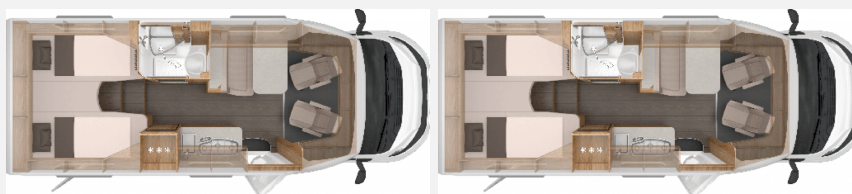

Exposé

Knaus Sky TI 650 MEG IC-Line

55.900,- €

Differenzbesteuerung gemäß §25a

Fahrzeug

Grundriss

Technische Daten

Modell-/Baujahr	2019
Erstzulassung	04.05.2020
TÜV	05/2025
Anzahl der Achsen	2
Leistung	110 KW / 150 PS
km Stand	73836 km
Umweltplakette	grün
Schadstoffklasse/-norm	Euro 6
Basisfahrzeug	FIAT Ducato
Motordetails	2,3 l Multijet
Getriebe	Schaltgetriebe
Antriebsart	Frontantrieb
Anzahl Schlafplätze	2
Gesamtlänge	698 cm
Gesamtbreite	232 cm
Höhe	285 cm
Innenhöhe	200 cm
Aufbauart	Teilintegriert
techn. zul. Gesamtmasse	4000 kg
Auflastung	4000 kg
Infrastruktur	Küche WC
Liegeflächen	Heck (201x80) Heck (198x80) alternativ (201/198x200)
Sitze mit Gurt	4
Anhängerlast (gebremst)	2000 kg
Anhängerlast (ungebremst)	750 kg
Kraftstoff	Diesel
Heizung	Truma Combi 6
Kühlschrankvolumen	145 l
Wasservorrat	100 l
Abwassertankvolumen	95 l
Polster	Indian Summer
Vorbesitzer	1
	Seitensitzgruppe
	Einzelbett, Doppelbett längs