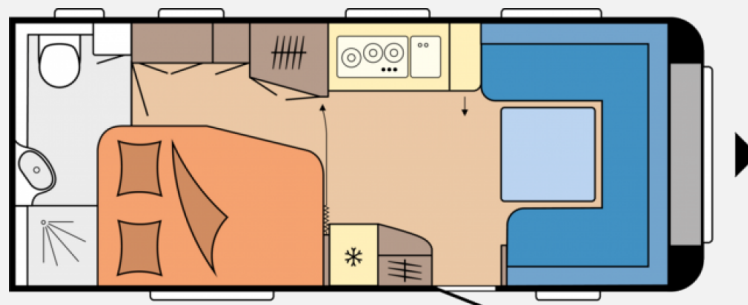

Exposé

Hobby Prestige 560 WFU

31.390,- €

MwSt. ausweisbar

Fahrzeug

Grundriss

Technische Daten

Modell-/Baujahr	2024
Anzahl der Achsen	1
Anzahl Schlafplätze	4
Gesamtlänge	756 cm
Gesamtbreite	250 cm
Höhe	263 cm
Innenhöhe	195 cm
Umlaufmaß	1016 cm
Aufbaulänge	640 cm
Masse in fahrber. Zustand	1456 kg
techn. zul. Gesamtmasse	2000 kg
Zuladung	506 kg
Liegeflächen	Heck (198 x 138 / 115) Bug (223 x 160 / 130)
Heizung	Truma combi 6
Kühlschrankvolumen	133 l
Wasservorrat	47 l
Abwassertankvolumen	23,5 l
	Rundsitzgruppe
	Doppel-/franz. Bett

Beschreibung

Der neue Hobby Prestige 560 WFU Modell 2024 mit französischem Bett, Rundsitzgruppe, Küchenzeile, Heckbad und neuem Innendesign.

Auch im Außenbereich hat der Hobby ein neues Facelifting erhalten z.B. eine neue Bug und Heckpartie, eine begehbare Deichselabdeckung, eine integrierte Vorzeltleiste und einiges mehr.