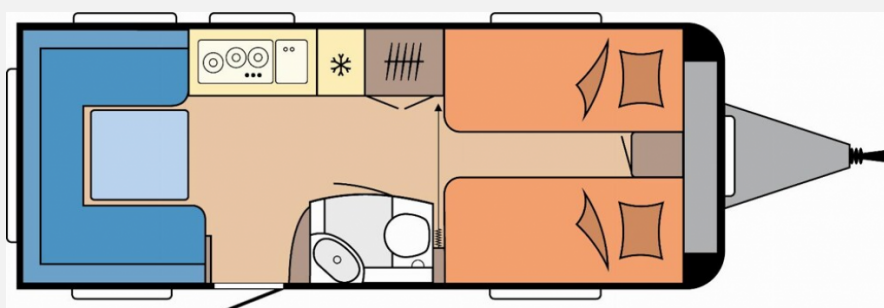

Exposé

Hobby De Luxe 540 UL*Einzelbetten*

28.490,- €

MwSt. ausweisbar

Fahrzeug

Grundriss

Technische Daten

Modell-/Baujahr	2025
Anzahl Schlafplätze	4
Gesamtlänge	730 cm
Gesamtbreite	230 cm
Höhe	264 cm
Umlaufmaß	988 cm
Aufbaulänge	612 cm
Masse in fahrber. Zustand	1378 kg
techn. zul. Gesamtmasse	1550 kg
Zuladung	172 kg
Auflastung	1800 kg
Steckdosen 230V	6
	Einzelbett

Beschreibung

- 1.800 kg Auflastung mit technischer Änderung für Einachser
- Ambientebeleuchtung, Ausführung modellabhängig
- Bettverbreiterung für Einzelbetten inkl. Polster

Die gemachten Angaben in Anzeigen, Internet, Preisschildern u. Bildern sind unverbindliche Beschreibungen u. dienen nicht als zugesicherte Eigenschaften. Auch übernimmt der Verkäufer keine Haftung die sich durch Tipp- u. Datenübermittlungsfehler ergeben. Aufgeführte Ausstattungen sind ggf. gesondert zu prüfen. Irrtum und Zwischenverkauf vorbehalten. Ausschlaggebend ist die Beschreibung gemäß Kaufvertrag.