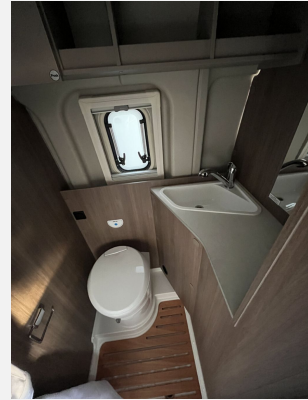

DÜRRWANG-MÖRLEIN

HYMER-CENTER-DORTMUND