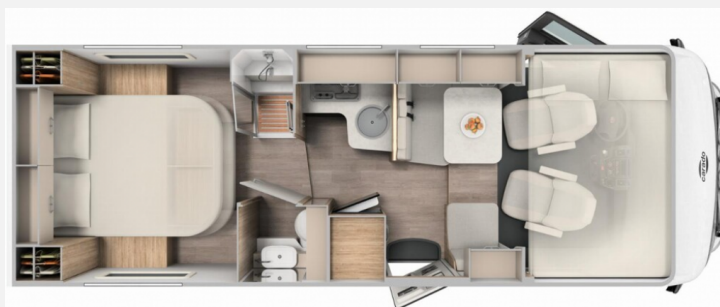

Exposé

Carado pro+ I 449

82.900,- €

MwSt. ausweisbar

Fahrzeug

Grundriss

Technische Daten

Modell-/Baujahr	2024
Erstzulassung	04/2024
Leistung	132 KW / 180 PS
km Stand	14257 km
Schadstoffklasse/-norm	Euro 6d
Basisfahrzeug	Fiat Ducato
Motordetails	2.2 Multijet
Getriebe	Schaltgetriebe
Anzahl Schlafplätze	4
Gesamtlänge	740 cm
Gesamtbreite	232 cm
Aufbauart	Integriert
Masse in fahrber. Zustand	3214 kg
techn. zul. Gesamtmasse	4400 kg
Zuladung	1186 kg
Sitze mit Gurt	4
Radstand	404 cm
Kraftstoff	Diesel
Heizung	Truma Combi 6
Polster	Wohnwelt Weiß
Steckdosen 230V	5
	TÜV neu
	Doppel-/franz. Bett, Alkoven/Hubbett

Beschreibung

- Fiat Ducato Maxi Chassis 4.400 kg - 2.2 Multijet - 132 kW / 180 PS Euro 6 - 6-Gang-Schaltgetriebe*
- pro+ Paket (Basic Paket, Style Paket, 16" Alufelgen, Großer Kühlschrank 156 l mit separatem Frosterfach 29 l, Abwassertank isoliert, Rahmenfenster, Markise 5 m, TV Paket (22" Flachbildschirm + Halter, Satantenne Flatsat Classic 65), Design Applikation Heck, Beklebung pro+)
- Doppel DIN DAB+ Radio CD inkl. Reisemobil Navigation - 3 Jahre kostenlose Kartenupdates, (POI Datenbank für Reisemobile, Fahrzeugprofil mit Gewicht -und Maßangabe, Bluetooth, Freisprecheinrichtung)
- 16" Alufelgen für Maxi Chassis
- Automatische Klimaanlage inkl. Handy Ladegerät (induktiv)
- Multifunktionslenkrad
- Dieseltank 90 l
- Fußbodenerwärmung elektrisch im begehbaren Bereich
- Bettenumbau im Bereich Sitzgruppe
- Holzrost in der Dusche
- Zweite Aufbaubatterie 95 Ah
- Kabelvorbereitung für Solaranlage
- Heizung Combi 6 E (mit Elektroheizstab), digitales Bedienpanel
- Fahrradhalter am Heck
- *Ex. Mietwagen*
- *Im Internet gemachte Angaben sind unverbindlich und stellen keine zugesicherten Eigenschaften dar. Der Verkäufer haftet nicht für Irrtümer, Eingabefehler und Daten, Übermittlungsfehler. Änderungen und Zwischenverkauf vorbehalten.*