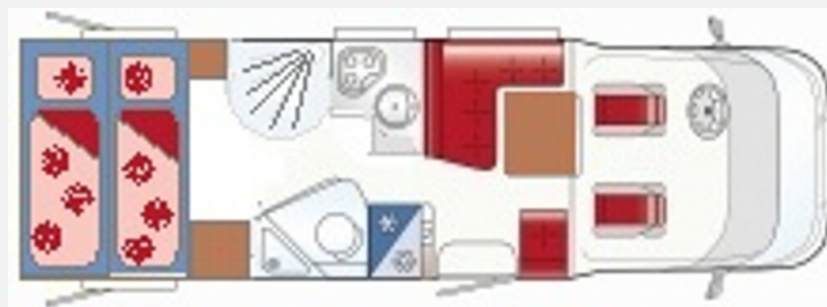

## Technische Daten

|                                  |                     |
|----------------------------------|---------------------|
| <b>Modell-/Baujahr</b>           | 2013                |
| <b>Erstzulassung</b>             | 10/2014             |
| <b>Leistung</b>                  | 109 KW / 148 PS     |
| <b>km Stand</b>                  | 70900 km            |
| <b>Schadstoffklasse/-norm</b>    | Euro 5              |
| <b>Basisfahrzeug</b>             | Fiat Ducato         |
| <b>Motordetails</b>              | 2,3 l               |
| <b>Getriebe</b>                  | Schaltgetriebe      |
| <b>Anzahl Schlafplätze</b>       | 2                   |
| <b>Aufbauart</b>                 | Teilintegriert      |
| <b>Aufbaulänge</b>               | 599 cm              |
| <b>Masse in fahrber. Zustand</b> | 2660 kg             |
| <b>techn. zul. Gesamtmasse</b>   | 3500 kg             |
| <b>Zuladung</b>                  | 840 kg              |
| <b>Sitze mit Gurt</b>            | 4                   |
| <b>Kraftstoff</b>                | Diesel              |
| <b>Heizung</b>                   | Truma Combi 6       |
| <b>Polster</b>                   | Aurora              |
|                                  | TÜV neu             |
|                                  | Doppel-/franz. Bett |