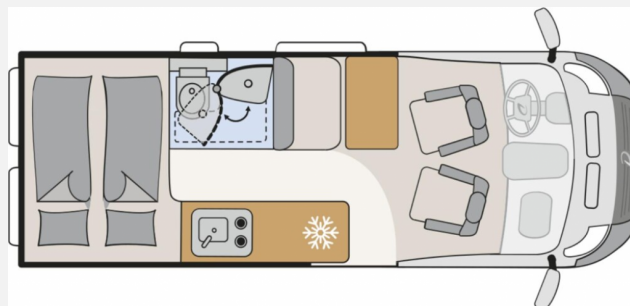

Exposé

Dethleffs Globetrail 600 DS Fiat

77.360,- €

MwSt. ausweisbar

Fahrzeug

Grundriss

Technische Daten

Modell-/Baujahr	2025
Leistung	103 KW / 140 PS
Schadstoffklasse/-norm	Euro 6e
Basisfahrzeug	Fiat Ducato
Motordetails	Multijet 3
Getriebe	Automatik
Anzahl Schlafplätze	4
Gesamtlänge	599 cm
Gesamtbreite	205 cm
Höhe	265 cm
Aufbauart	Campervan
Masse in fahrber. Zustand	3181 kg
techn. zul. Gesamtmasse	3499 kg
Zuladung	318 kg
Sitze mit Gurt	4
Radstand	404 cm
Kraftstoff	Diesel
Heizung	Truma Combi 6DE
Kühlschrankvolumen	84.00 l
Gefriervolumen	6.00 l
Wasservorrat	100 l
Abwassertankvolumen	90 l
Polster	Scandi
	Doppel-/franz. Bett