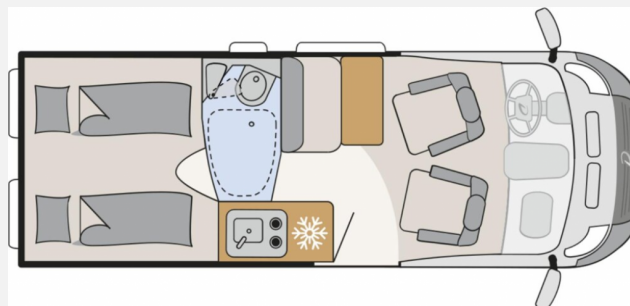

Exposé

Dethleffs Globetrail 600 ER Fiat

78.020,- €

MwSt. ausweisbar

Fahrzeug

Grundriss

Technische Daten

Modell-/Baujahr	2025
Leistung	103 KW / 140 PS
Schadstoffklasse/-norm	Euro 6e
Basisfahrzeug	Fiat Ducato
Motordetails	Multijet 3
Getriebe	Automatik
Anzahl Schlafplätze	4
Gesamtlänge	599 cm
Gesamtbreite	205 cm
Höhe	265 cm
Aufbauart	Campervan
Masse in fahrber. Zustand	3161 kg
techn. zul. Gesamtmasse	3499 kg
Zuladung	338 kg
Sitze mit Gurt	4
Radstand	404 cm
Kraftstoff	Diesel
Heizung	Truma Combi 6DE
Kühlschrankvolumen	84.00 l
Gefriervolumen	6.00 l
Wasservorrat	100 l
Abwassertankvolumen	90 l
Polster	Scandi
	Doppel-/franz. Bett