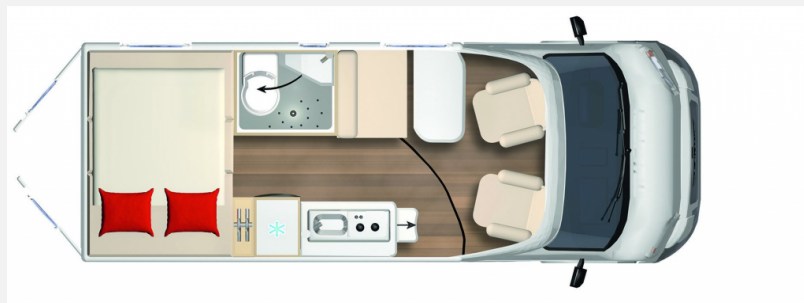

Exposé

Bürstner Eliseo C 602 16000,-

59.911,- €

MwSt. ausweisbar

Fahrzeug

Grundriss

Technische Daten

Leistung	103 KW / 140 PS
km Stand	9 km
Schadstoffklasse/-norm	Euro 6d
Basisfahrzeug	FIAT Ducato
Getriebe	Schaltgetriebe
Anzahl Schlafplätze	4
Gesamtlänge	599 cm
Aufbauart	Campervan
techn. zul. Gesamtmasse	3500 kg
Infrastruktur	Küche WC
Sitze mit Gurt	4
Kraftstoff	Diesel
Farbe	grau
	Mittelsitzgruppe
	Doppel-/franz. Bett, Aufstelldach (Doppelbett)