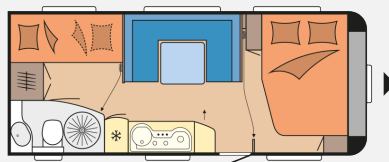

Exposé

Hobby De Luxe 545 KMF Auflastung auf 1.750 kg

**23.490,- €**

MwSt. ausweisbar

Fahrzeug

Grundriss

**Technische Daten**

<b>Modell-/Baujahr</b>	2019
<b>Anzahl der Achsen</b>	1
<b>Anzahl Schlafplätze</b>	3
<b>Gesamtlänge</b>	742 cm
<b>Gesamtbreite</b>	250 cm
<b>Höhe</b>	262 cm
<b>Innenhöhe</b>	195 cm
<b>Umlaufmaß</b>	1003 cm
<b>Aufbaulänge</b>	625 cm
<b>Masse in fahrber. Zustand</b>	1410 kg
<b>techn. zul. Gesamtmasse</b>	1750 kg
<b>Auflastung</b>	1750 kg
<b>Infrastruktur</b>	Küche WC
<b>Liegeflächen</b>	Bug (201x139/ 110) Seite (194x114) Heck (2 x 186x71)
<b>Farbe</b>	weiß
	TÜV neu, Gasprüfung neu
	Mittelsitzgruppe, Seitensitzgruppe, Face-to-Face Sitzgruppe
	Doppelbett vorn, Sitzumbau Bett, Doppel-/ franz. Bett, Etagenbett, Doppelbett quer