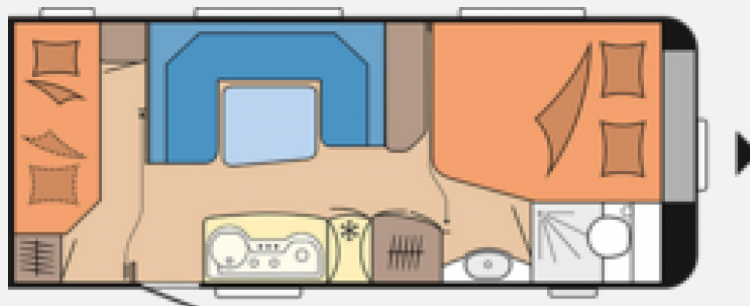

Exposé

Hobby De Luxe 560 KMFe Auflastung auf 1.750 kg

**22.980,- €**

MwSt. ausweisbar

Fahrzeug

Grundriss

**Technische Daten**

<b>Modell-/Baujahr</b>	2018
<b>Anzahl der Achsen</b>	1
<b>Anzahl Schlafplätze</b>	6
<b>Gesamtlänge</b>	751 cm
<b>Gesamtbreite</b>	250 cm
<b>Höhe</b>	263 cm
<b>Innenhöhe</b>	195 cm
<b>Aufbaulänge</b>	634 cm
<b>Masse in fahrber. Zustand</b>	1492 kg
<b>techn. zul. Gesamtmasse</b>	1750 kg
<b>Auflastung</b>	1750 kg
<b>Infrastruktur</b>	Küche WC
<b>Liegeflächen</b>	Bug (196x157/ 128) Seite (212x122/ 111) Etagenbett (2x 186x71)
<b>Heizung</b>	TRUMA S 5004
<b>Kühlschrankvolumen</b>	150 l
<b>Wasservorrat</b>	50 l
<b>Abwassertankvolumen</b>	24 l
<b>Farbe</b>	weiß
	Mittelsitzgruppe, Seitensitzgruppe, Face-to-Face Sitzgruppe
	Doppelbett vorn, Sitzumbaubett, Doppel-/ franz. Bett, Etagenbett, Doppelbett längs