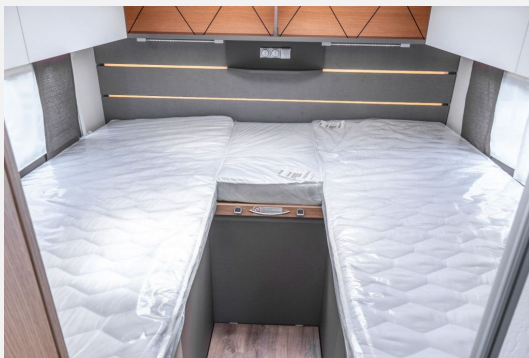

Kein Logo
vorhanden