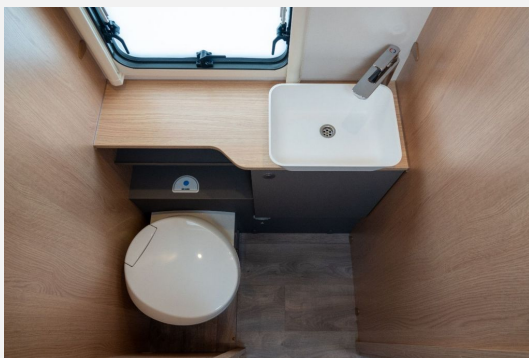

Kein Logo
vorhanden

Verkäufer

RS-Reisemobile GmbH
Herr Theunissen
Kölner Str. 155
45481 Mülheim an der Ruhr

☎ 0208 3066940

✉ verkauf@rs-reisemobile.de