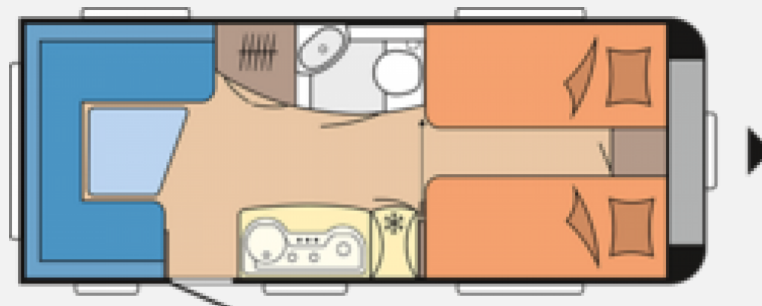

Exposé

Hobby DE LUXE EDITION 495 UL Auflastung auf 1.750 kg

20.990,- €

MwSt. ausweisbar

Fahrzeug

Grundriss

Technische Daten

Modell-/Baujahr	2018
Anzahl der Achsen	1
Anzahl Schlafplätze	4
Gesamtlänge	713 cm
Gesamtbreite	230 cm
Höhe	262 cm
Innenhöhe	195 cm
Aufbaulänge	593 cm
Masse in fahrber. Zustand	1302 kg
techn. zul. Gesamtmasse	1750 kg
Auflastung	1750 kg
Infrastruktur	Küche WC
Liegeflächen	Bug (194x83) Bug (194x83) Heck (195x159/ 106)
Heizung	TRUMA S 3004
Kühlschrankvolumen	150 l
Wasservorrat	25 l
Abwassertankvolumen	24 l
Farbe	weiß
	Gasprüfung neu
	Rundsitzgruppe
	Sitzumbaubett, Einzelbett