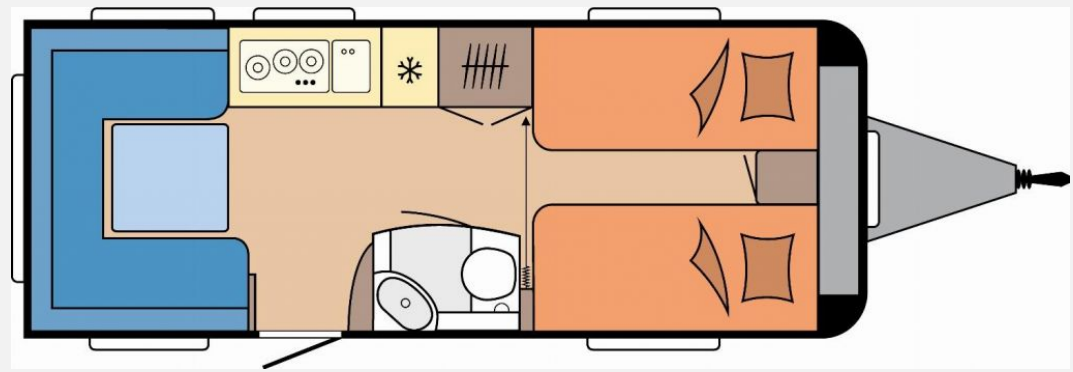

Exposé

Hobby Excellent Edition 540 UL Mod.25;1800kg;TVHalter

33.035,- €

MwSt. ausweisbar

Fahrzeug

Technische Daten

Modell-/Baujahr	2025
Anzahl der Achsen	1
Anzahl Schlafplätze	4
Gesamtlänge	730 cm
Gesamtbreite	230 cm
Höhe	264 cm
Umlaufmaß	988 cm
Aufbaulänge	612 cm
Masse in fahrber. Zustand	1405 kg
techn. zul. Gesamtmasse	1800 kg
Zuladung	395 kg
Infrastruktur	WC
Heizung	Truma
Abwassertankvolumen	25 l
Polster	Serie
Steckdosen 230V	9
Farbe	weiß
	Einzelbett

Beschreibung

- 1.800 kg Auflastung mit technischer Änderung für Einachser
- Bettverbreiterung für Einzelbetten inkl. Polster
- Fernsehelenkhalter inkl. benötigter Anschlüsse, ohne Videokabel (Cinch)

Irrtümer und Änderungen vorbehalten