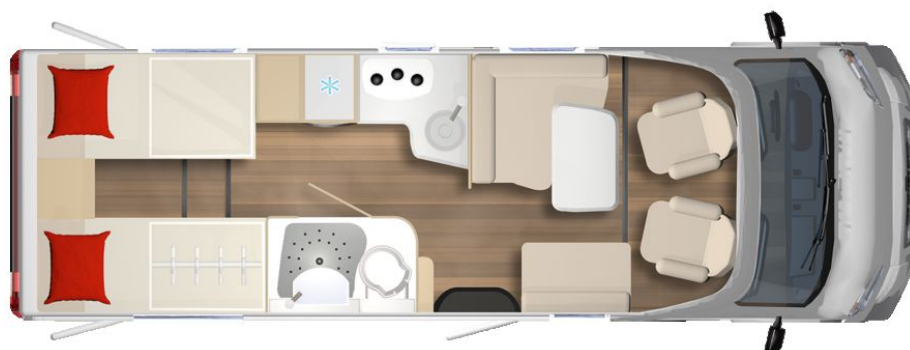

Exposé

Bürstner Lyseo Time SkyLine 726 G

89.990,- €

MwSt. ausweisbar

Fahrzeug

Technische Daten

Modell-/Baujahr	2025
Leistung	88 KW / 120 PS
Basisfahrzeug	Fiat
Motordetails	Fiat Ducato Multijet 3 - 2,2l - 120 PS - Euro 6E - Schaltgetriebe (Light Duty)
Anzahl Schlafplätze	2
Gesamtlänge	742 cm
Gesamtbreite	232 cm
Höhe	295 cm
Innenhöhe	212 cm
Aufbauart	Teilintegriert
Masse in fahrber. Zustand	3290 kg
techn. zul. Gesamtmasse	3500 kg
Liegeflächen	Seite (140x200) Seite (119/77 x 207) Heck (80/80 x 200/192)
Sitze mit Gurt	4
Radstand	404 cm
Anhängerlast (gebremst)	2000 kg
Kraftstoff	Diesel