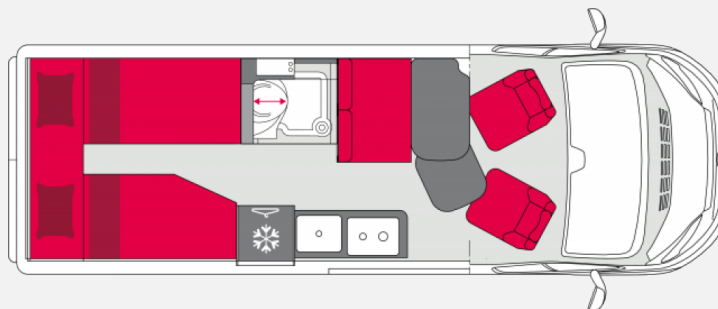

Exposé

Pilote Van V630J Anhängerkupplung

63.990,- €

Differenzbesteuerung gemäß §25a

Fahrzeug

Grundriss

Technische Daten

Modell-/Baujahr	2023
Erstzulassung	24.08.2023
Anzahl der Achsen	2
Leistung	103 KW / 140 PS
km Stand	5750 km
Umweltplakette	grün
Schadstoffklasse/-norm	S4 / Euro 6
Basisfahrzeug	Citroën
Getriebe	Schaltgetriebe
Antriebsart	Frontantrieb
Anzahl Schlafplätze	2
Gesamtlänge	636 cm
Gesamtbreite	205 cm
Aufbauart	Campervan
techn. zul. Gesamtmasse	3500 kg
Infrastruktur	Küche WC
Liegeflächen	Seite (100/60 x 180 (opt.)) Heck (187x76) Heck (187x65)
Sitze mit Gurt	4
Radstand	404 cm
Anhängerlast (gebremst)	2505 kg
Anhängerlast (ungebremst)	750 kg
Kraftstoff	Diesel
Heizung	Truma Combi 4
Kühlschrankvolumen	90 l
Wasservorrat	110 l
Abwassertankvolumen	80 l
Farbe	schwarz
	TÜV neu, Gasprüfung neu
	Seitensitzgruppe
	Einzelbett

Noch mehr als anderswo kommt es bei einem Kastenwagen-Ausbau auf Ausgewogenheit an. Im Gegensatz zu den anderen Vans von Pilote geht beim V630J der Komfort des Schlafbereichs mit den zwei längs angeordneten Betten nicht zulasten der anderen Wohnelemente oder Ausstattungen. Die Betten lassen sich mithilfe eines langen Zwischenkissens zu einem großen Schlafplatz mit 194 cm Breite verbinden.