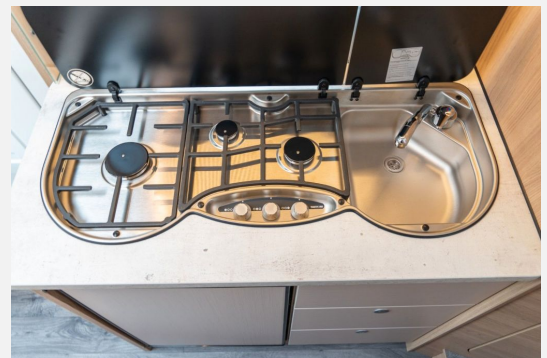

Kein Logo
vorhanden