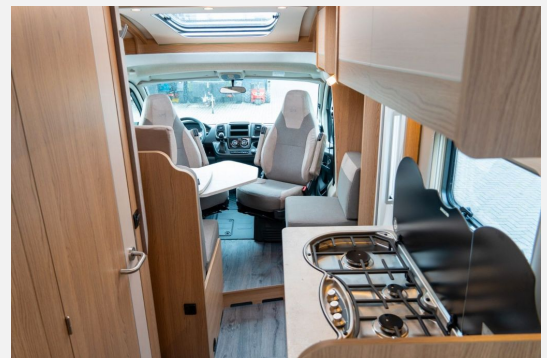

Kein Logo
vorhanden