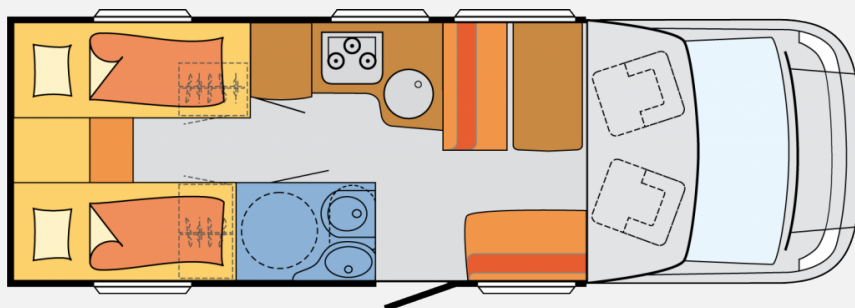

Exposé

Orangecamp Teilintegriert OC10 *sofort Verfügbar*

59.950,- €

Differenzbesteuerung gemäß §25a

Fahrzeug

Grundriss

Technische Daten

Modell-/Baujahr	2018
Erstzulassung	22.02.2018
Anzahl der Achsen	2
Leistung	130 KW / 177 PS
km Stand	54304 km
Umweltplakette	grün
Schadstoffklasse/-norm	Euro 5
Basisfahrzeug	Fiat
Getriebe	Schaltgetriebe
Antriebsart	Frontantrieb
Anzahl Schlafplätze	3
Gesamtlänge	738 cm
Gesamtbreite	233 cm
Höhe	291 cm
Aufbauart	Teilintegriert
techn. zul. Gesamtmasse	3850 kg
Infrastruktur	Küche WC
Sitze mit Gurt	4
Kraftstoff	Diesel
Heizung	Gasheizung Combi
Steckdosen 230V	2
Steckdosen 12V	2
Führerscheinklasse	C1
Vorbesitzer	2
Farbe	weiß
	TÜV neu, Gasprüfung neu
	Seitensitzgruppe
	Einzelbett, Hubbett