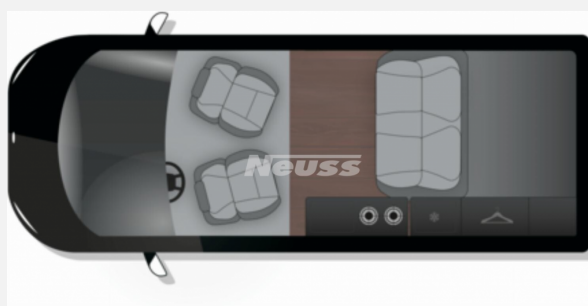

Exposé

Crosscamp Opel Flex

49.999,- €

MwSt. ausweisbar

Fahrzeug

Grundriss

Technische Daten

Modell-/Baujahr	2023
Leistung	130 KW / 177 PS
Umweltplakette	grün
Schadstoffklasse/-norm	Euro 6d
Basisfahrzeug	Opel Zafira Life
Motordetails	4-Zylinder-OHC
Getriebe	Automatik
Antriebsart	Frontantrieb
Anzahl Schlafplätze	4
Gesamtlänge	495 cm
Gesamtbreite	220 cm
Höhe	199 cm
Innenhöhe	136 cm
Aufbauart	Campervan
Masse in fahrber. Zustand	2477 kg
techn. zul. Gesamtmasse	3100 kg
Zuladung	623 kg
Liegeflächen	double_couch_raising_roof (200x120)
Sitze mit Gurt	5
Anhängerlast (gebremst)	1900 kg
Kraftstoff	Diesel
Heizung	Dieselstandheizung
Polster	Cran Blau
Steckdosen 230V	2
Steckdosen 12V	4
Steckdosen USB	1
Farbe	weiß
	Mittelsitzgruppe
	Aufstelldach (Doppelbett)

Beschreibung

- OPEL 2.0L D, 130 kW (177PS) Start/Stop 8 Stufen Automatik, Euro 6d mit Auflastung 3100 kg
 - Feststellbremse elektrisch
 - Xenon-Scheinwerfer
 - Keyless-System (schlüsselloses Zugangs- und Startsystem)
 - Leichtmetallfelgen 17'' diamantgedreht mit Sommerreifen und Grip-Control
 - Anhängerkupplung mit Schwanenhals und Anhängerstabilisierung, ohne Werkzeug abnehmbar
 - Night Paket (Außenspiegelgehäuse in Hochglanzschwarz, Seitenschutzleiste in Hochglanzschwarz, Panorama-View Aufstelldach schwarz lackiert)
 - Kühlbox fest verbaut im Heckschrank 16 L
 - 2 Schwanenhalsleuchten mit USB Anschlüssen im Aufstelldach
 - Dieselstandheizung mit Wandbedienpanel und Höhenschalter (Eberspächer)
 - CROSSCAMP Privacy Blinds (3 tlg.)
 - CROSSCAMP transparentes Schutzfolien-Set (5-tlg.)
 - CROSSCAMP Antirutschmatte für den Schlafbankboden
 - CROSSCAMP Abdeckhaube Outdoor Küche
 - Wohnwelt Cran Blau
 - ./.. Nachlass Hagelschaden - 950,-
- Irrtümer und Änderungen vorbehalten