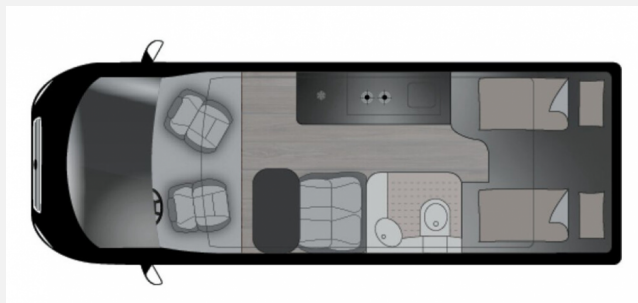

### Technische Daten

<b>Modell-/Baujahr</b>	2023
<b>Leistung</b>	103 KW / 140 PS
<b>Basisfahrzeug</b>	Opel Movano
<b>Motordetails</b>	2.2 BlueHDi
<b>Getriebe</b>	Schaltgetriebe
<b>Anzahl Schlafplätze</b>	2
<b>Gesamtlänge</b>	639 cm
<b>Gesamtbreite</b>	205 cm
<b>Aufbauart</b>	Campervan
<b>Masse in fahrber. Zustand</b>	3022 kg
<b>techn. zul. Gesamtmasse</b>	3499 kg
<b>Zuladung</b>	477 kg
<b>Sitze mit Gurt</b>	4
<b>Radstand</b>	404 cm
<b>Anhängerlast (gebremst)</b>	2500 kg
<b>Kraftstoff</b>	Diesel
<b>Heizung</b>	Truma Combi 4
<b>Polster</b>	Wohnwelt Canaima
<b>Steckdosen 230V</b>	2
<b>Steckdosen 12V</b>	1
	Einzelbett