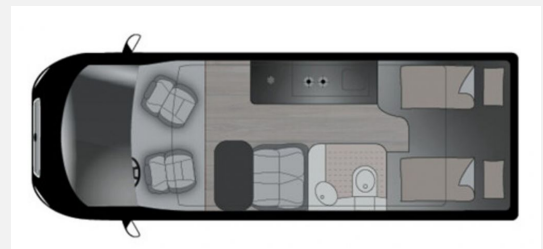

Im Internet gemachte Angaben sind unverbindlich und stellen keine zugesicherten Eigenschaften dar.

Der Verkäufer haftet nicht für Irrtümer, Eingabefehler und Daten, Übermittlungsfehler. Änderungen und Zwischenverkauf vorbehalten.

www.duerrwang.de

Irrtümer und Änderungen vorbehalten

Ausstattung

- Lederlenkrad, Notbremsassistent, Spurhalteassistent, Verkehrszeichenerkennung, Regensensor, Servolenkung, Tempomat, Multifunktionslenkrad, Zentralverriegelung, Rußpartikelfilter
- Markise
- Lichtsensor
- WC

Irrtümer und Änderungen vorbehalten

Bilder