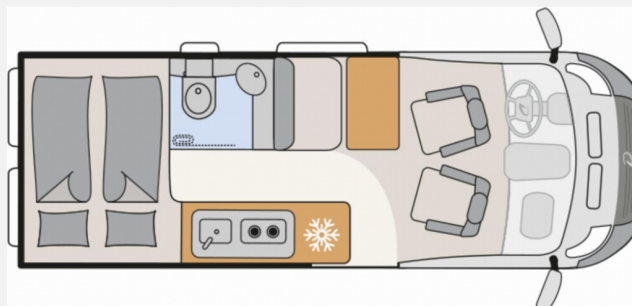

Exposé

Dethleffs Globetrail Classic 600 DK Fiat

49.990,- €

MwSt. ausweisbar

Fahrzeug

Mich finden Sie in Wesseling!

Grundriss