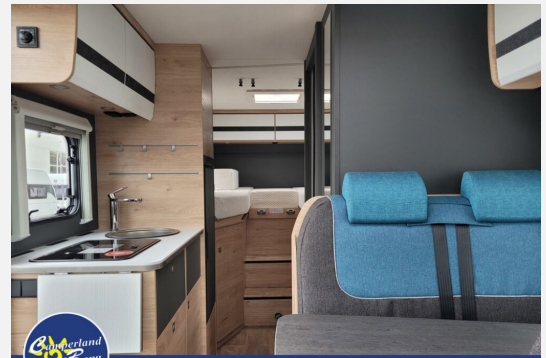

Mich finden Sie in Wesseling!