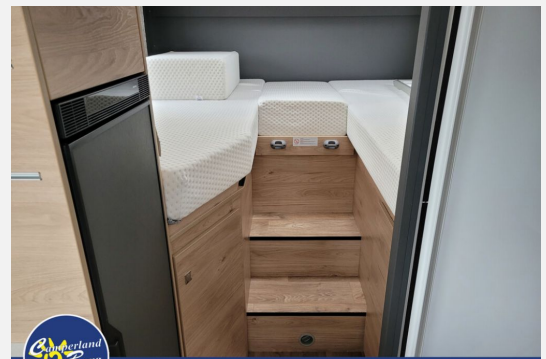

Mich finden Sie in Wesseling!