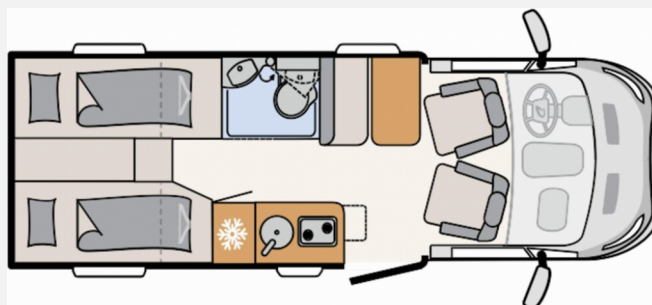

Dethleffs Globebus Go T 45

58.990,- €

MwSt. ausweisbar

Technische Daten

Modell-/Baujahr	2024
Erstzulassung	03/2024
Leistung	96 KW / 130 PS
km Stand	20380 km
Basisfahrzeug	Ford Transit
Motordetails	2,0 l TDCi Ford EcoBlue
Getriebe	Schaltgetriebe
Anzahl Schlafplätze	2
Gesamtlänge	669 cm
Gesamtbreite	220 cm
Höhe	269 cm
Aufbauart	Teilintegriert
Masse in fahrber. Zustand	2708 kg
techn. zul. Gesamtmasse	3500 kg
Zuladung	792 kg
Sitze mit Gurt	2
Radstand	375 cm
Kraftstoff	Diesel
Heizung	Truma Combi 6 D
Wasservorrat	115 l
Wasservorrat (ink Boiler)	10 l
Abwassertankvolumen	95 l
Batterie	95.00 Ah
Steckdosen 230V	7
Steckdosen 12V	1
	TÜV neu, ehem. Mietfahrzeug
	Einzelbett

Beschreibung

Dethleffs Globebus Go T45

- Navigation
- Rückfahrkamera
- Markise
- Fahrradträger Heck
- L-Sitzgruppe
- Isofix
- Abwassertank isoliert
- TÜV und GAS NEU!!
- ehemaliges Mietfahrzeug

Irrtümer und Änderungen vorbehalten

Ausstattung

- Servolenkung
- Markise
- Navigationssystem, Rückfahrkamera
- Radio, WC, Fahrradträger

Irrtümer und Änderungen vorbehalten

Bilder

Mich finden Sie in Wesseling!

Mich finden Sie in Wesseling!

Mich finden Sie in Wesseling!