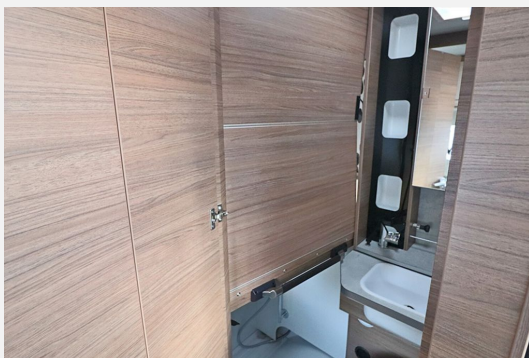

Verkäufer

Burmeister Caravan-Center Bodensee GmbH
Verkaufsteam
Holderweg 2
78351 Bodman-Ludwigshafen

☎ 07773 93290901

FAX 07773 5907

✉ fahrzeuganfragen@caravan-center.de